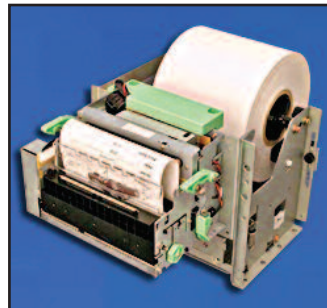

Presentador de buclecon presentador de documentos