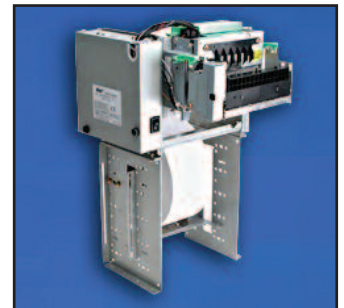

Soporte opcional para rollos de papel de 10" de diámetro