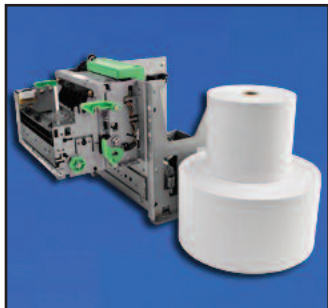

Ancho de papel de 80 mm a 112 mm