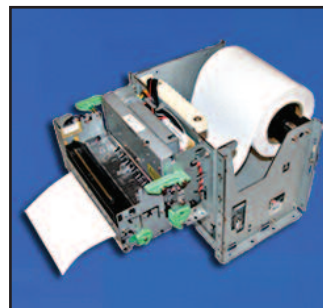

Captura de documentos