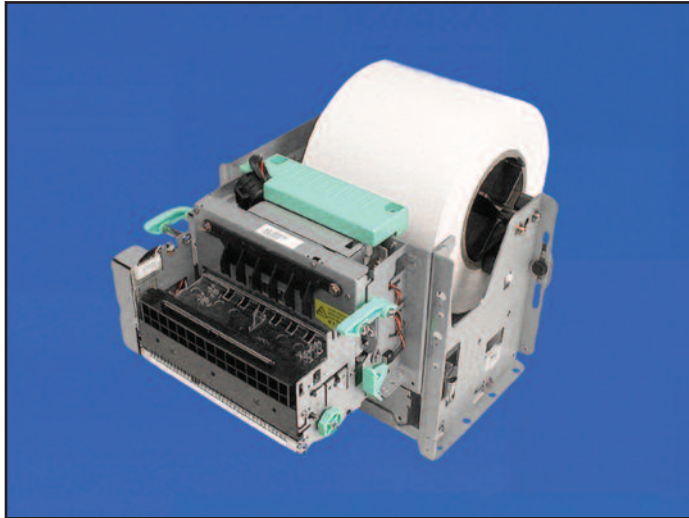

star

TUP900

El último de gran formato Kiosco modular de soluciones de la impresora

La solución de impresión TUP900 de Star Micronics lleva lo último en flexibilidad y rendimiento a la impresión de un kiosco. Su diseño modular facilita la integración con las diversas configuraciones de un kiosco.

El presentador de bucle de la TUP900 asegura un funcionamiento sin atascamientos de papeles porque elimina el acceso del usuario al documento mientras imprime. El presentador también permite la captura de documentos dejados por el usuario.

La capacidad de manejo del papel de rollos de hasta 6 pulgadas/10 cm de ancho (y hasta 10 pulgadas/25 cm con el soporte para rollos de papel grandes) con anchos de 80 a 112 mm le da a la TUP900 la mayor flexibilidad con el papel. El soporte para rollos de papel grandes combinado con el presentador de bucle asegura varias horas de funcionamiento sin supervisión. Ideal para:

- El presentador de bucle elimina virtualmente las obstrucciones de papeles
- Diseño modular que facilita su integración
- Ancho de impresión ajustable de 80 mm a 112 mm
- Gran velocidad: 150 mm/seg
- Disponible con o sin el presentador